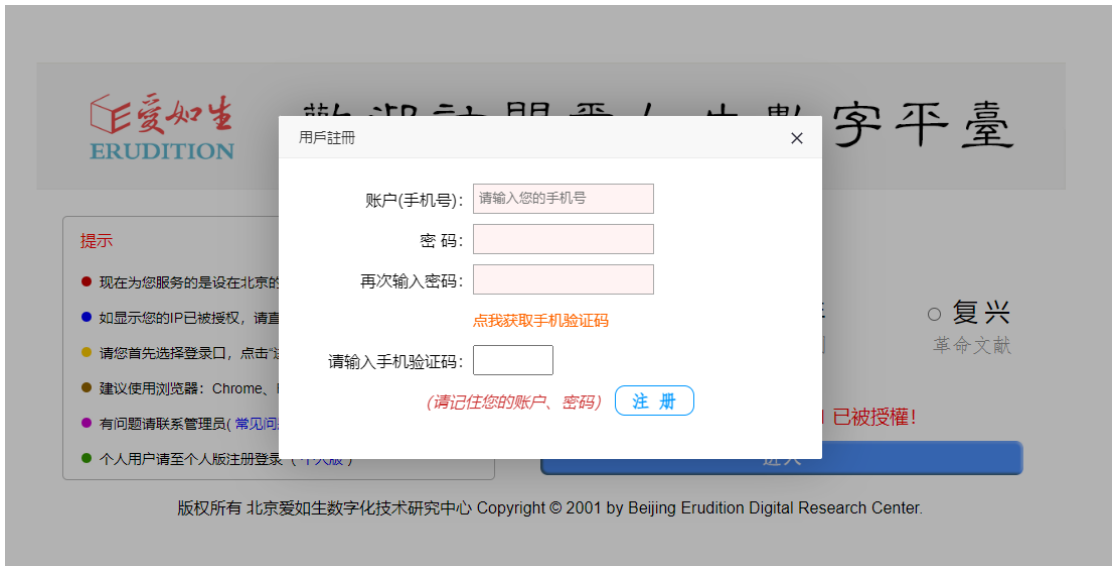

爱如生数字平台个人账号注册及登陆办法

当您进入爱如生数字平台时，您需要注册并登陆个人账号。

1、注册办法

当弹出如下对话框时，请点击“立即注册”

输入您的信息，点击“注册”

2、登陆办法

首次登陆填写手机号+密码，在浏览器保存后，下次可默认登录。

3、常见问题